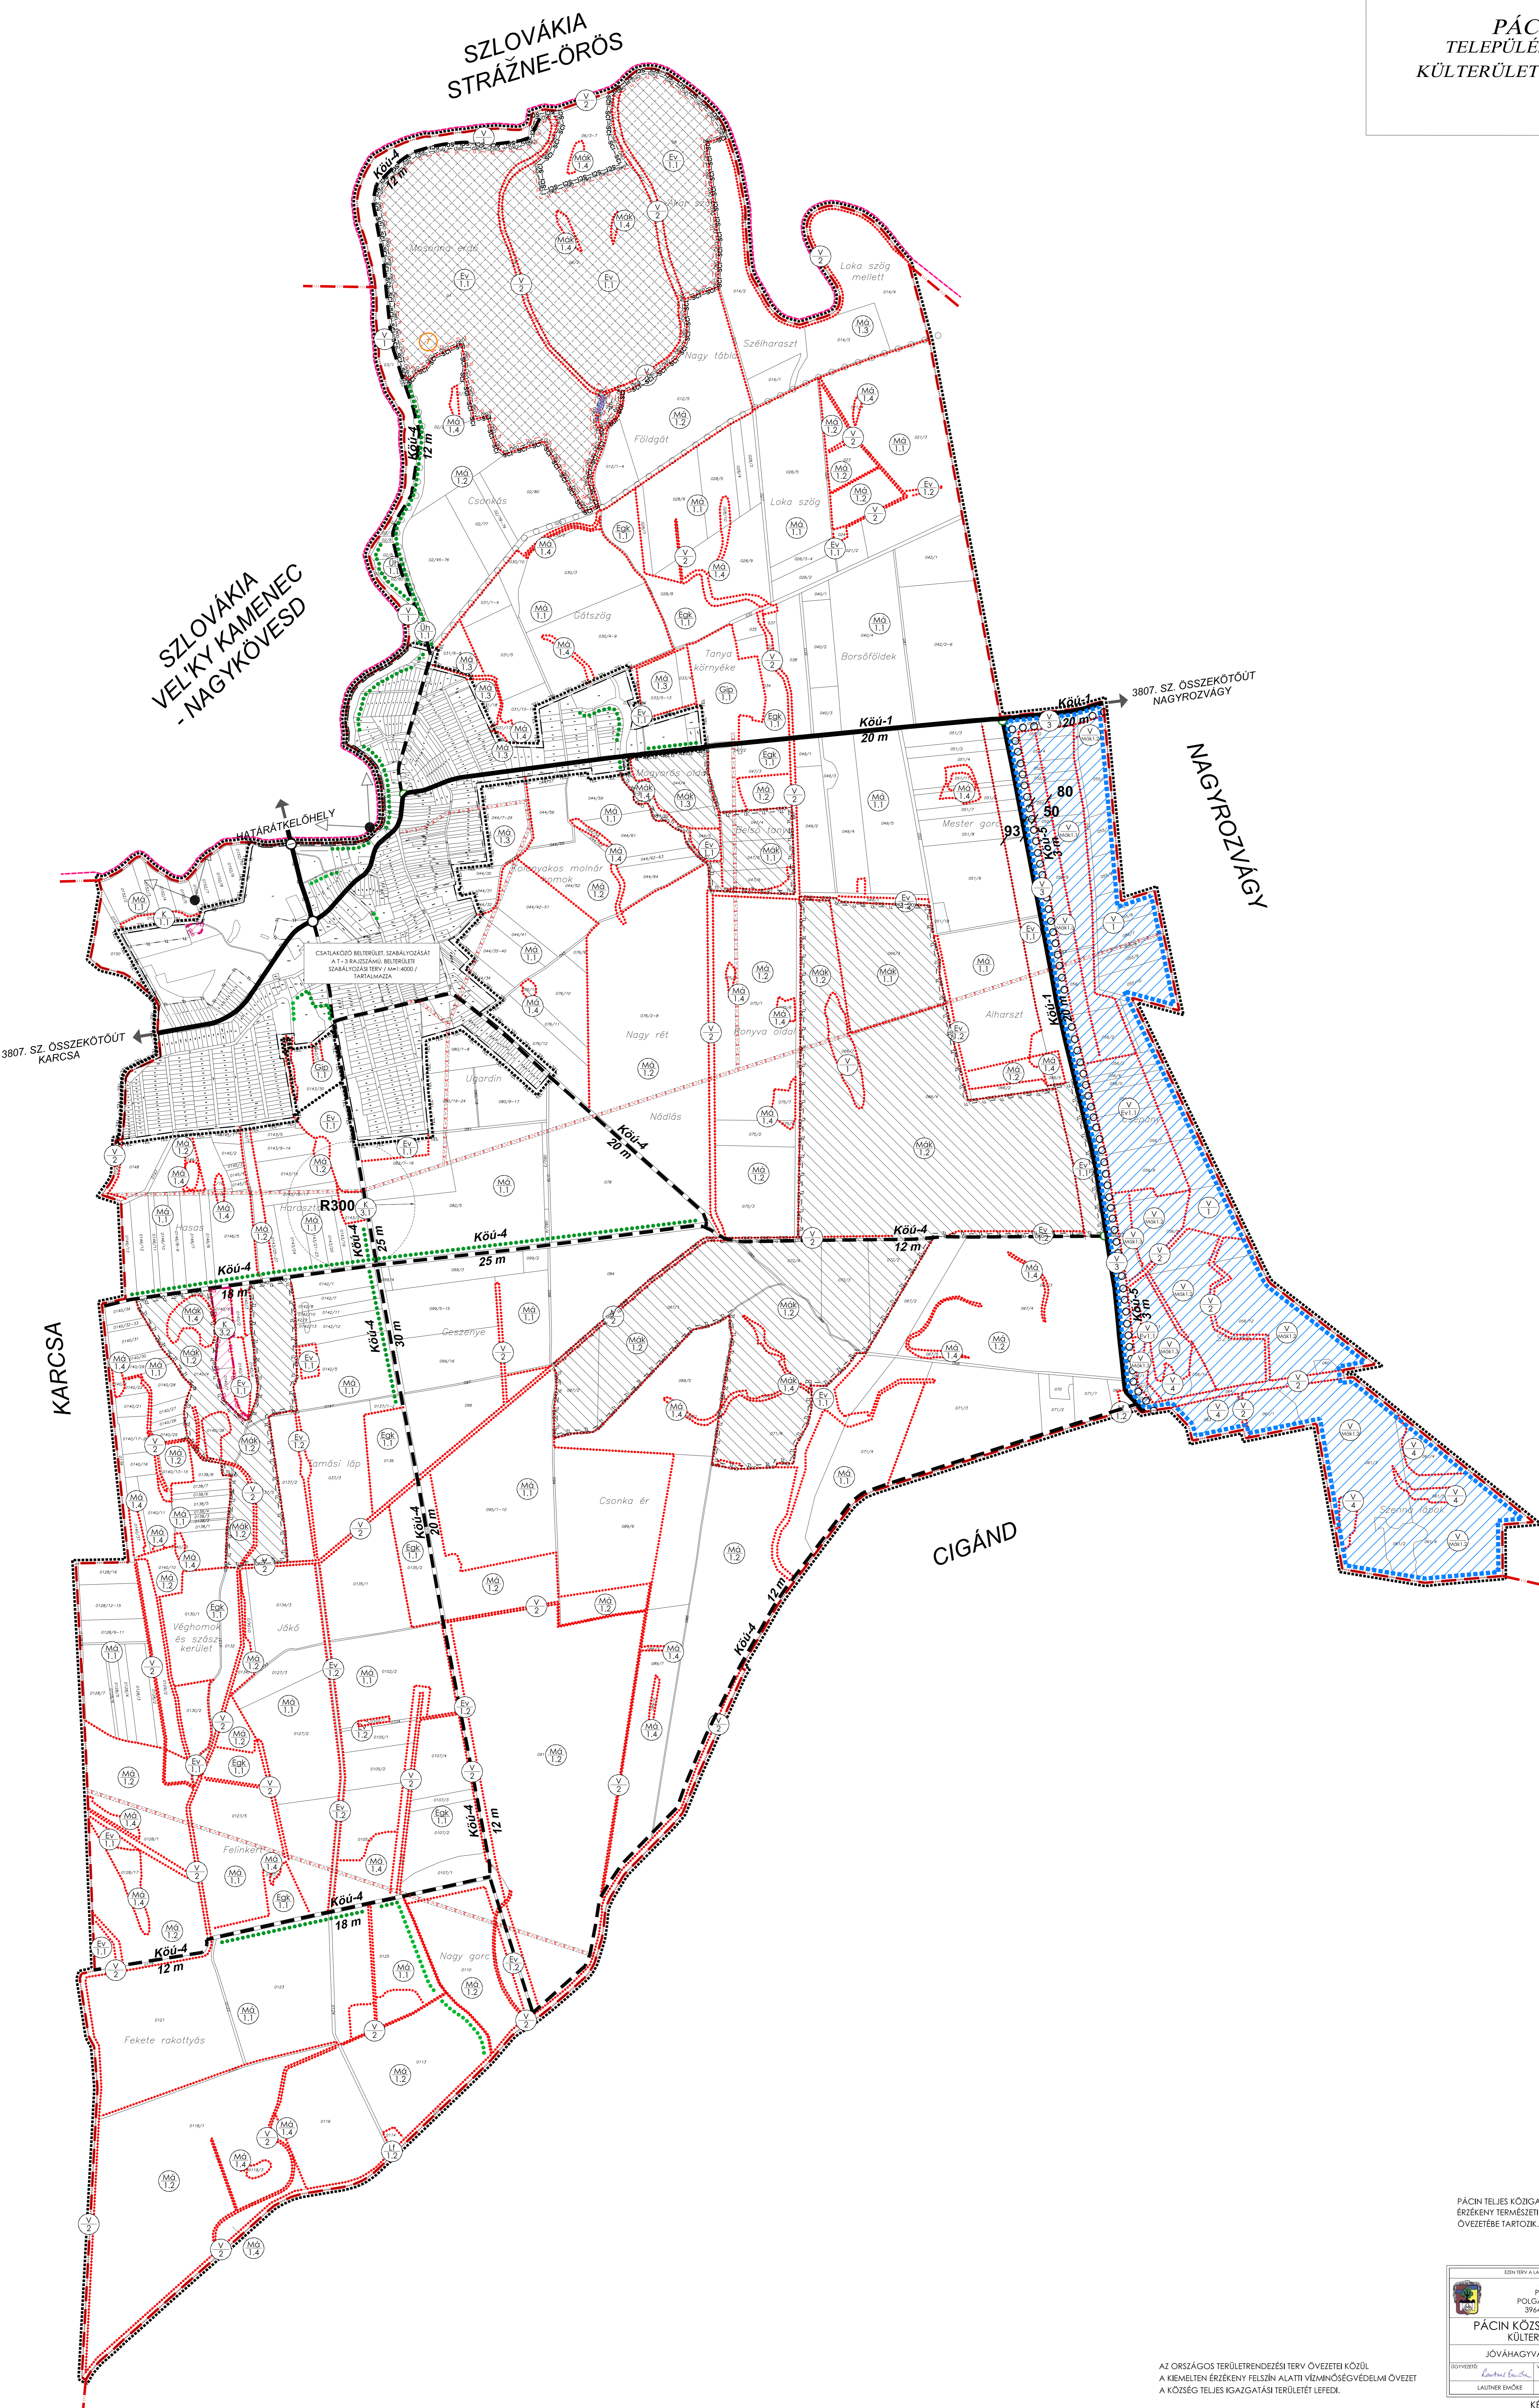

PÁCIN KÖZSÉG
TELEPÜLÉSRENDEZÉSI TERVE
KÜLTERÜLET SZABÁLYOZÁSI TERVE

M=1:10000

JELMAGYARZAT	
HATÁROK	
	A SZABÁLYOZÁSI TERV ÉRVÉNYESÍTÉSI HATÁRA
	OROSZÁGHATÁR
	KISZÁRÓKÖZ HATÁR
	HELYKÖZTERÜLET HATÁR
	BÉKÉSCSERÉNYI HATÁR
	VÁSÁRHELYI HATÁR
	EGYEN FÁZISALCOZÁS HATÁR
	OROSZOK ÖKOGAZDASÁGI ÖVEZET HATÁR
	ISZTERGONYI HATÁR
	TERVEZETT TERÜLETVÉDELMI HATÁR
	TERVEZÉSI HATÁR
	REKREÁCIÓS TERÜLET HATÁR
VONALAS SZABÁLYOZÁSI ELEMELK	
	ÖVÉZET HATÁR
	HELYI ÉRTÉKVÉDELMI HATÁR
	ÖVÉZET HATÁR
	MÉGHATÁROZOTT TERÜLET
EGYEB SZABÁLYOZÁSI ELEMELK	
	HELYI ÉRTÉKVÉDELMI HATÁR
	MÉGHATÁROZOTT TERÜLET
SZABÁLYOZÁSI ELEMELK	
	1
	2
	3
	4
	5
	6
SZABÁLYOZÁSI ÉRTÉK	
	1
	2
	3
	4
	5
	6

KÉSZÜLT AZ ÁLLAMI ALAPADATOK FELHASZNÁLÁSÁVAL